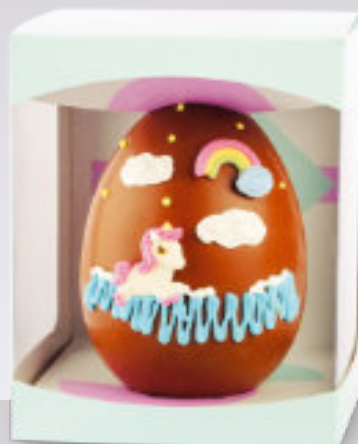

egg-118
Αυγό Καραμέλα Βεραμανάν Λαγουδάκι
120 ΓΡ / Υ: 34cm

LĀURA

egg-201
Προβατάκι
Αυγό με ζαχαρόπαστα
250 ΓΡ / Υ: 17cm

egg-202
Λαγουδάκι
Αυγό με ζαχαρόπαστα
250 ΓΡ / Υ: 17cm

egg-203
Πουλάκι
Αυγό με ζαχαρόπαστα
250 ΓΡ / Υ: 17cm

egg-204
Κοτούλα
Αυγό με ζαχαρόπαστα
250 ΓΡ / Υ: 17cm

egg-100
Αυγό μονόκερος
σε κουτί
240 ΓΡ / Υ: 17cm

egg-205
Κουκουβάγια
Αυγό με ζαχαρόπαστα
450 ΓΡ / Υ: 20cm

egg-206
Μονόκερος
Αυγό με ζαχαρόπαστα
450 ΓΡ / Υ: 20cm